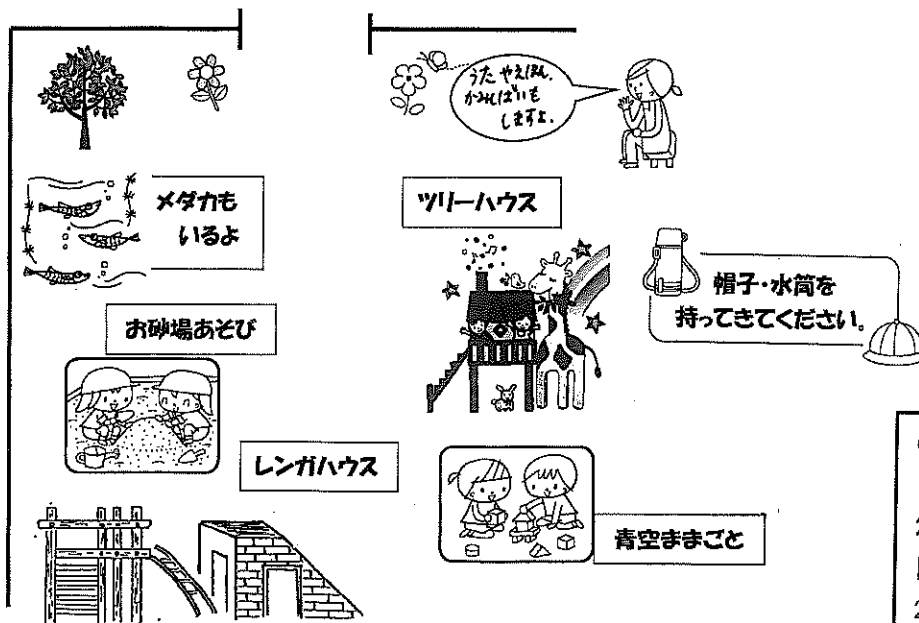

## 1/2/3月の予定

1/23(木)

2/6(木) 2/20(木)

3/5(木)

10:30~11:30

こんにちは。

つぼみ園は、上/原幼稚園の園庭開放の日です。  
お母さんと一緒に、先生と一緒に、お友達と一緒に、  
楽しく、安全に、遊んでくださいわ。  
つぼみ園参加表に、お子さんのお名前、生年月日をご記入ください。シールを貼ってね！

たかこ

### 🍏 満3歳児(りんご組)入園について

【対象年齢】

2017年4月2日生～

【説明会】

2020年1月17日(金)10:30~11:30

\*参加される方は、事前予約が必要です。

(電話受付期間 1月8日~15日)